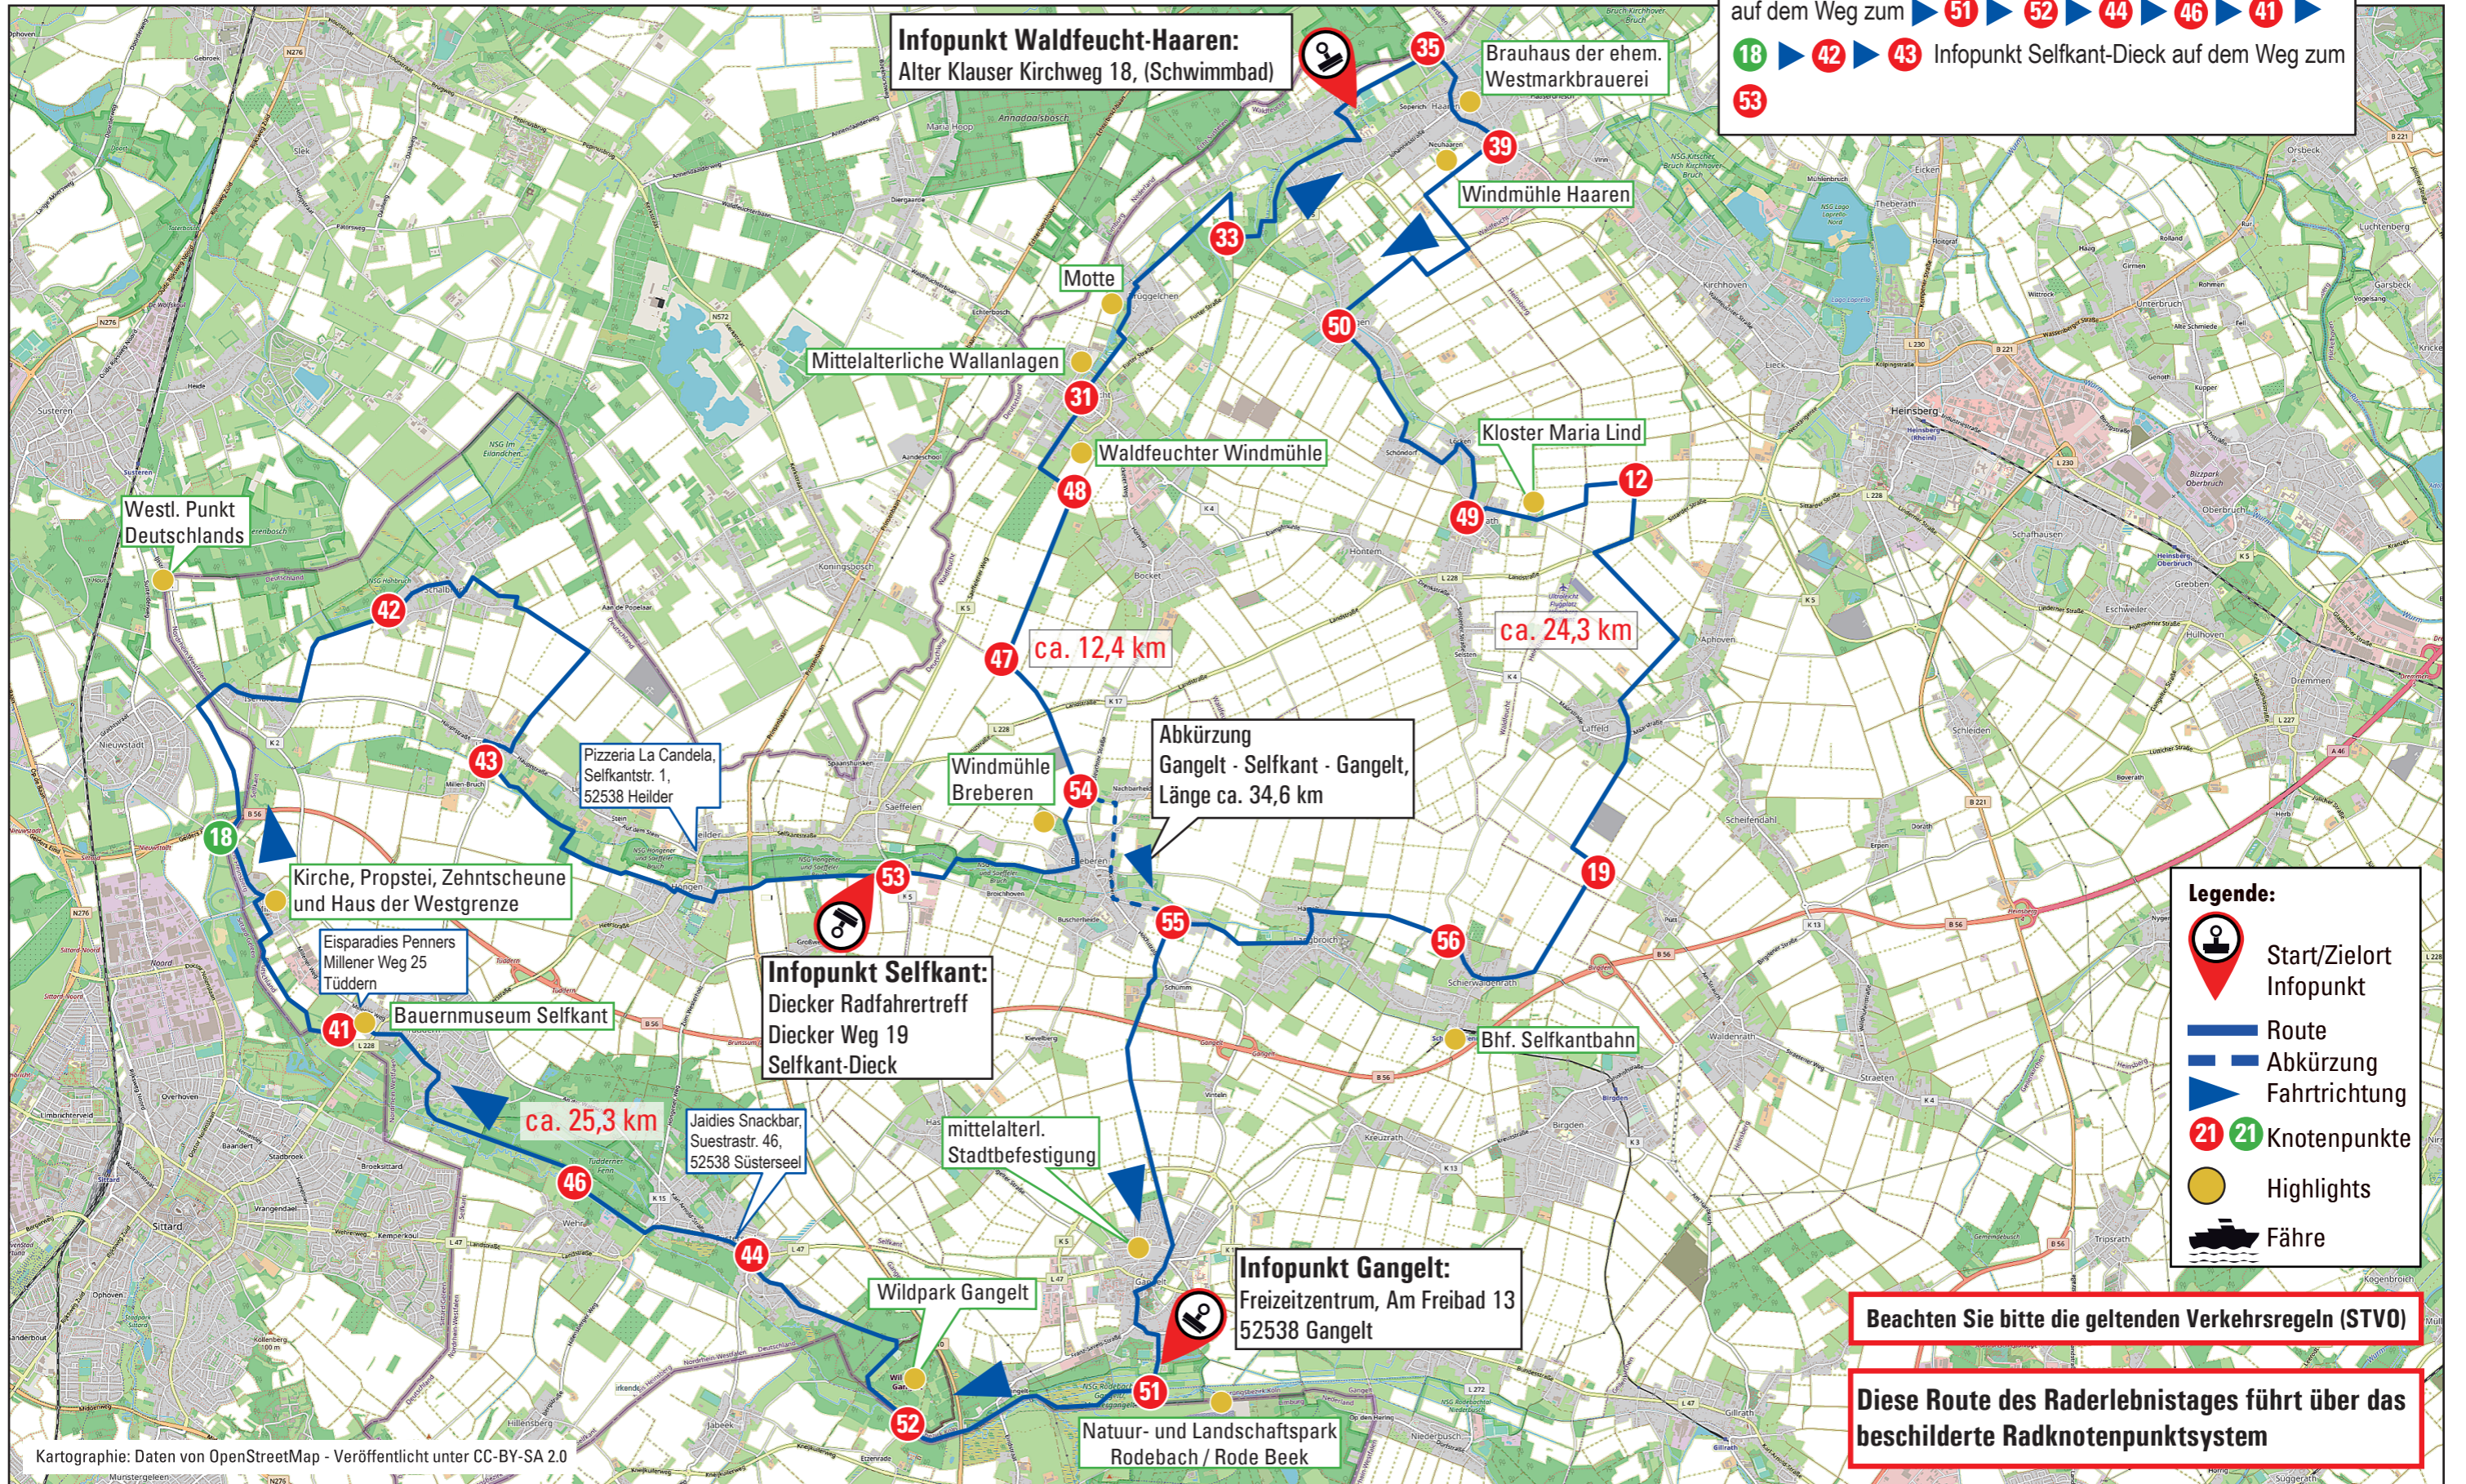

Routenverlauf im Knotenpunktsystem:

Legende:

- Start/Zielort Infopunkt
- Route
- Abkürzung
- Fahrtrichtung
- Knotenpunkte
- Highlights
- Fähre

Beachten Sie bitte die geltenden Verkehrsregeln (STVO)

Diese Route des Raderlebnistages führt über das beschilderte Radknotenpunktsystem